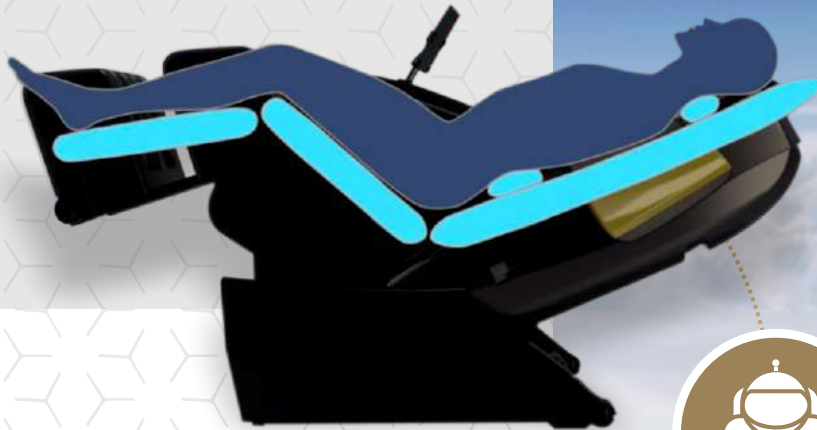

# Presoterapia

La presoterapia es un tratamiento no invasivo que utiliza aire presurizado para aplicar una compresión controlada en diferentes áreas del cuerpo, con el fin de mejorar la circulación, reducir la retención de líquidos y aliviar la sensación de pesadez o hinchazón en las extremidades.

Cintura

Brazos

Gluteos

Pantorrillas

Pies

# Zero Gravity

Éste sistema es capaz de colocar nuestras piernas en una posición mas elevada que el resto del cuerpo; de ésta manera la gravedad ejerce una acción despresurizante sobre todas y cada una de las partes del cuerpo, favoreciendo así la circulación sanguínea.

Durante el programa "Skylab" de la NASA, los científicos encontraron la posición optima para que sus astronautas soporten las inercias y fuerzas gravitacionales propias de un viaje al espacio así como la larga exposición a la ingravidez.