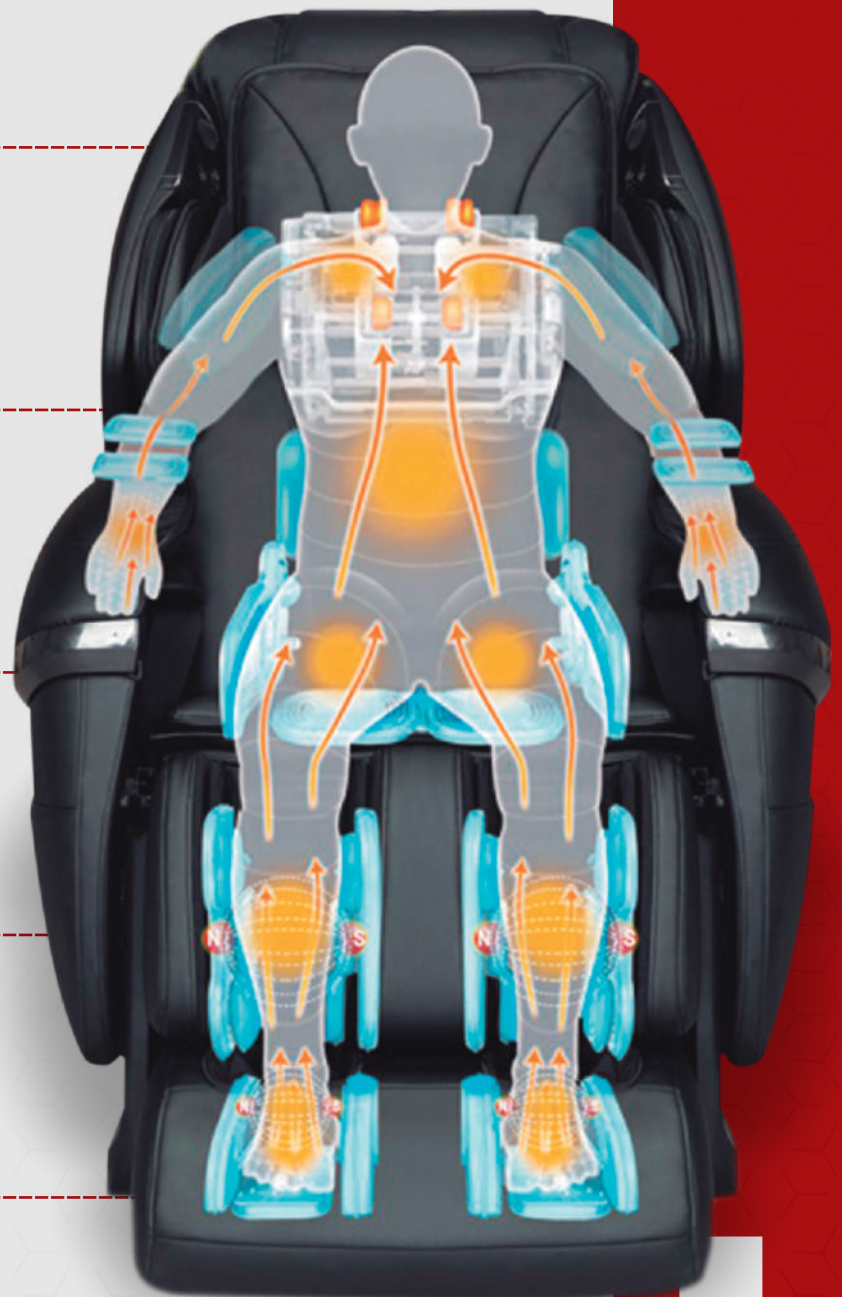

# Presoterapia

La presoterapia es un tratamiento no invasivo que utiliza aire presurizado para aplicar una compresión controlada en diferentes áreas del cuerpo, con el fin de mejorar la circulación, reducir la retención de líquidos y aliviar la sensación de pesadez o hinchazón en las extremidades.

Cintura

Brazos

Gluteos

Pantorrillas

Pies

# Zero Gravity

Éste sistema es capaz de colocar nuestras piernas en una posición mas elevada que el resto del cuerpo; de ésta manera la gravedad ejerce una acción despresurizante sobre todas y cada una de las partes del cuerpo, favoreciendo así la circulación sanguínea.

Durante el programa "Skylab" de la NASA, los científicos encontraron la posición optima para que sus astronautas soporten las inercias y fuerzas gravitacionales propias de un viaje al espacio así como la larga exposición a la ingravidez.